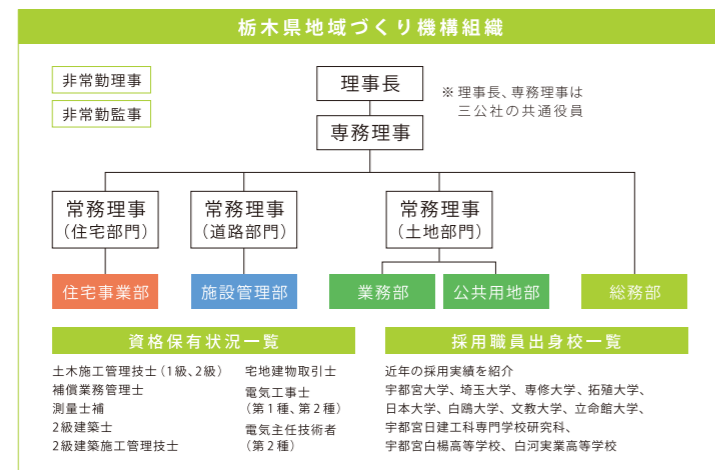

アクセス

- JR宇都宮駅から徒歩15分
- 東武宇都宮駅から徒歩15分
- 関東バス バス停「宮島町十文字」下車 徒歩3分

T.D.O 栃木県地域づくり機構
Tochigi Development Organization

〒320-0023 栃木県宇都宮市仲町1-1 栃木県地域づくり機構ビル
TEL.028-622-6598(代) FAX.028-627-3800

土地部門 (栃木県土地開発公社)
TEL.028-622-0466(代) URL. <https://tochigi-tkk.or.jp>